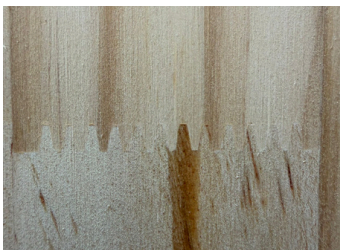

310,60 €/ud.

Puerta de Interior Maciza en Block

+ IVA · El block incluye lo siguiente:

- Hoja de la puerta
- Galces
- Tapetas
- Marcos extensibles
- Burlete
- Manivela
- Bisagras en acero inoxidable.
- Sin el lacado o acabado final

Unión de la madera en Finger, consiguiendo una perfecta estabilidad de la madera.

Disponibilidad inmediata.

8685 BS Snow
White

K008 PW Light
Select Walnut

K009 PW Dark
Select Walnut

Información

- Fabricado en España
- Medidas disponibles:
 - 206 x 62.5 cm · 40 mm
 - 206 x 72.5 cm · 40 mm
 - 206 x 82.5 cm · 40 mm
- Derecha / Izquierda
- Stock en crudo para poder darles la terminación deseada: lacado y aplacado.
- Existe la posibilidad de montar exposición de las mismas en las instalaciones de los clientes.
- Posibilidad de medidas especiales
- Tapetas y Galces macizos en pino Radiata.
- Unión de la madera en **Finger**, consiguiendo una perfecta estabilidad de la madera.
- Se incluyen marcos extensibles macizos en pino Radiata encolado en finger.

La hoja de la puerta es maciza, está compuesta por un soporte de tablero alistonado pingo en finger con caras de Mdf para un perfecto lacado, o para que el decorativo sea de un acabado excelente.

Disponibles con certificado RF.